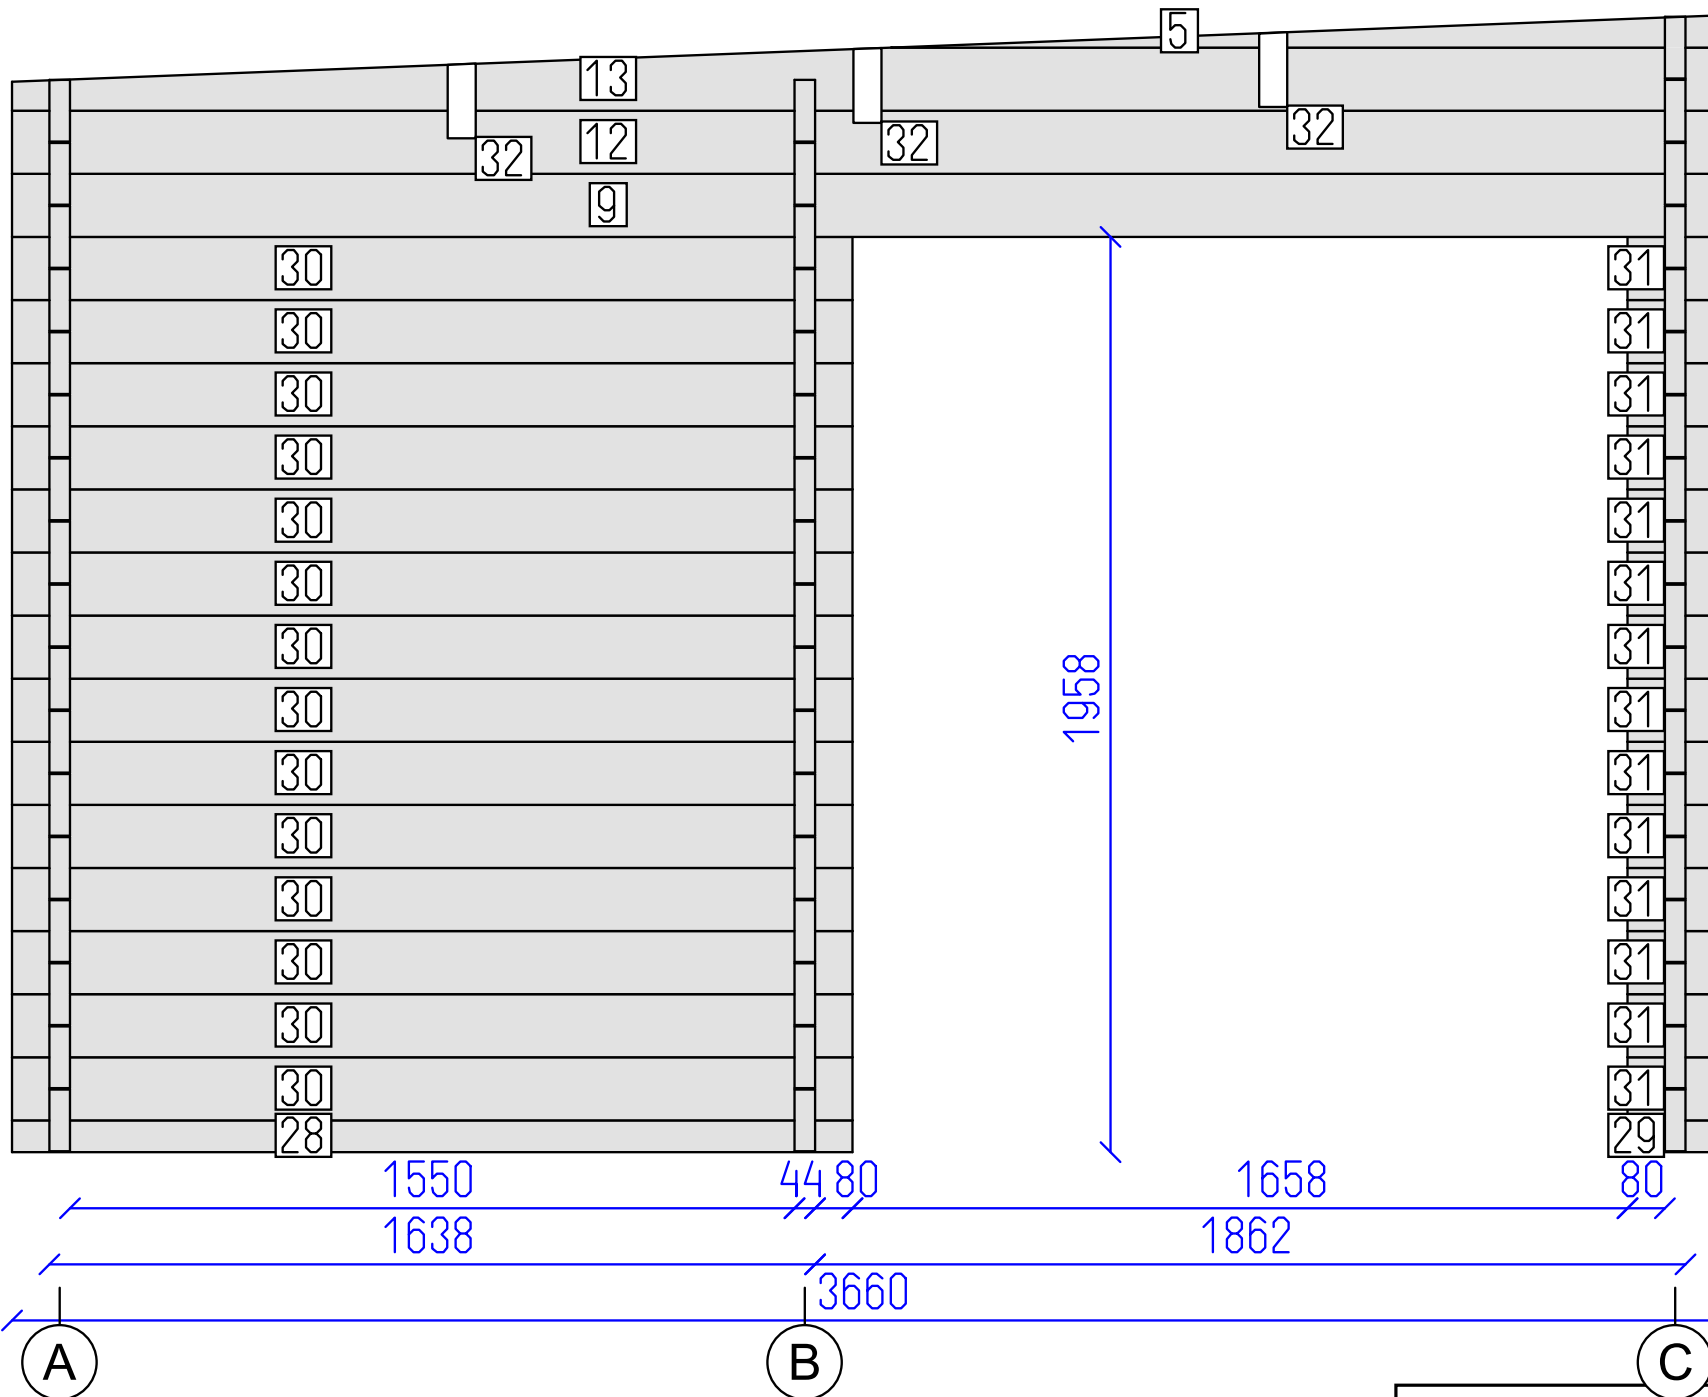

LIST OF ELEMENTS

- 23. Wall 135x44x274
- 24. Wall 135x44x904
- 25. Wall 135x44x2028
- 26. Wall 135x44x2028
- 27. Wall 62x44x2028
- Total 3.17 m²

Matano 44

Wall B	Tikr. ---	Dare -	7	10
			SHEET	OF

2

3

DETAILS

N	QTY
28	1
29	1
30	14
31	14
9	1
12	1
13	1
5	1
32	3

LIST OF ELEMENTS

- 28. Wall 68x44x1798
 - 29. Wall 68x44x204
 - 30. Wall 135x44x1798
 - 31. Wall 135x44x204
 - 9. Wall 135x44x3660
 - 12. Wall 135x44x3660
 - 13. Wall 135x44x3660
 - 5. Wall 69x44x1779
 - 32. Roof beam 190x70x4132
- Total 7.88 m²