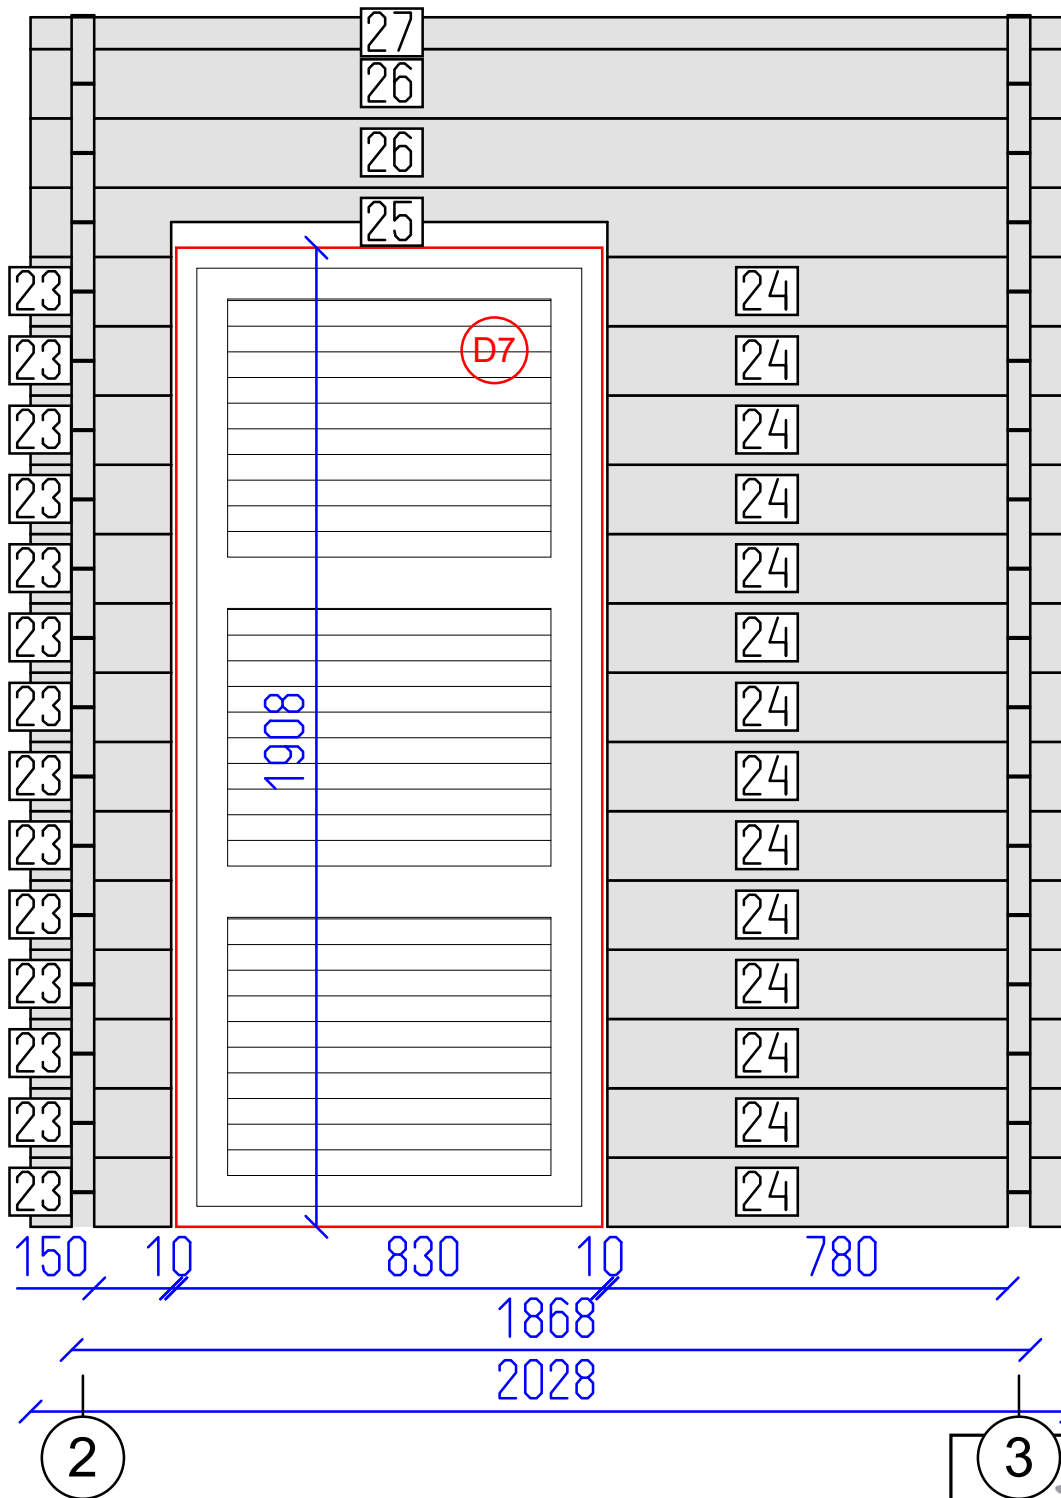

DETAILS

N	QTY
23	14
24	14
25	1
26	2
27	1

LIST OF ELEMENTS

23. Wall 135x44x274
24. Wall 135x44x904
25. Wall 135x44x2028
26. Wall 135x44x2028
27. Wall 62x44x2028
- Total 3.17 m²

Matano 44

Wall B	Tikr. ---	Dare -	7	10
			SHEET	OF

2

3