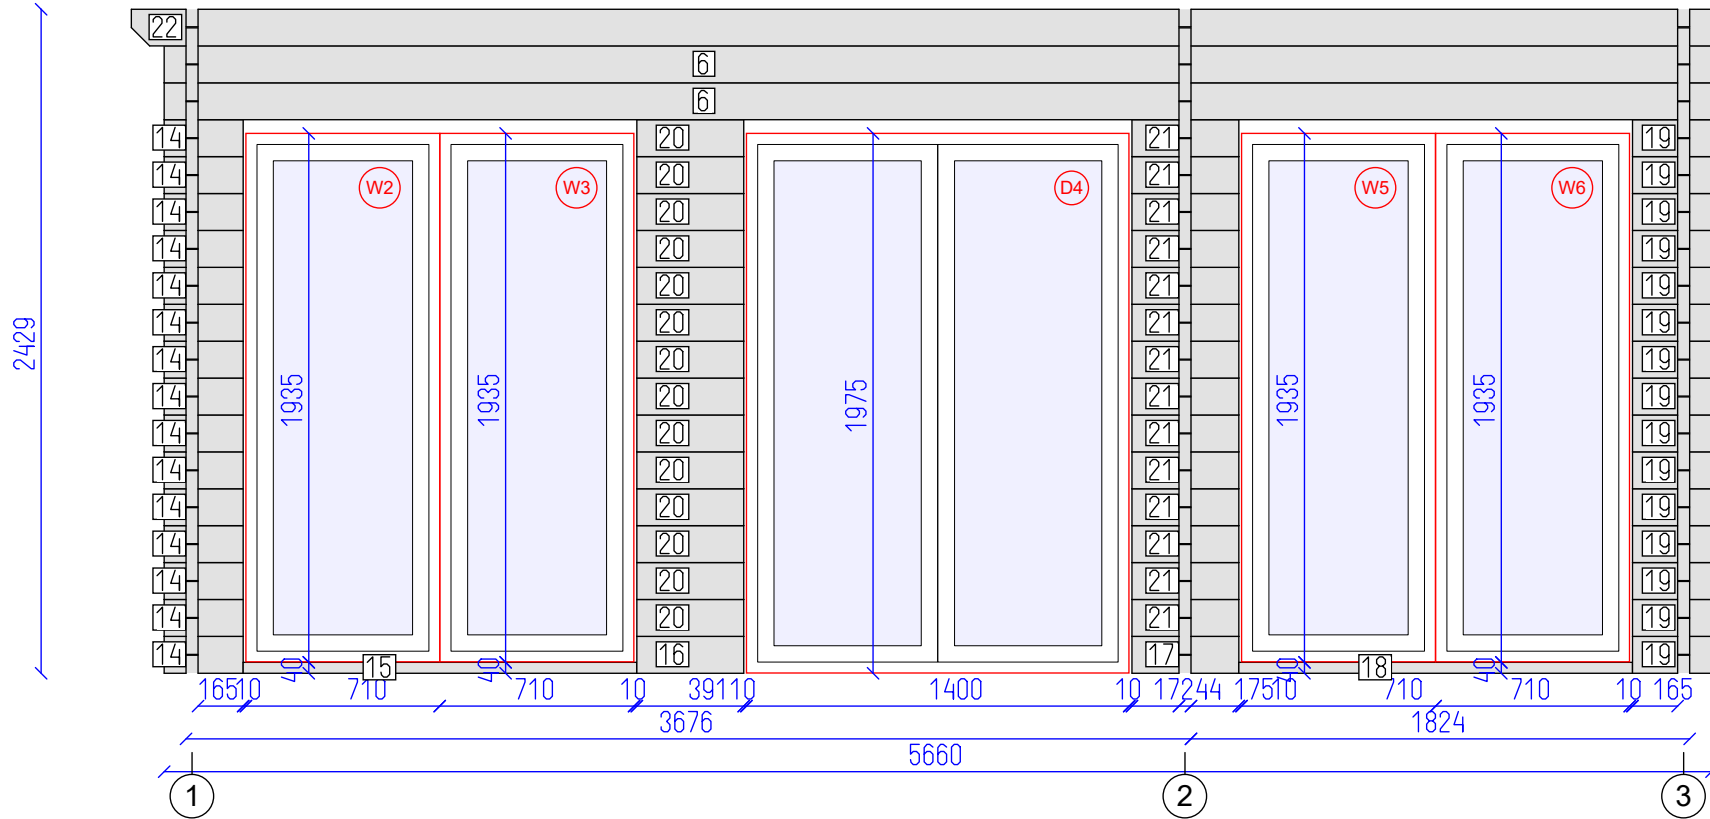

LIST OF ELEMENTS

- 8. Wall 68x44x3660
 - 9. Wall 135x44x3660
 - 10. Wall 135x44x244
 - 11. Wall 135x44x2771
 - 12. Wall 135x44x3660
 - 13. Wall 135x44x3660
 - 5. Wall 69x44x1779
 - 32. Roof beam 190x70x4132
- Total 10.69 m²

N	QTY
14	15
15	1
16	1
17	1
18	1
19	15
20	14
21	14
6	2
22	1

LIST OF ELEMENTS

- 14. Wall 135x44x289
 - 15. Wall 40x44x1440
 - 16. Wall 135x44x391
 - 17. Wall 135x44x391
 - 18. Wall 40x44x1440
 - 19. Wall 135x44x289
 - 20. Wall 135x44x391
 - 21. Wall 135x44x391
 - 6. Wall 135x44x5660
 - 22. Wall 134x44x5900
- Total 5.19 m²