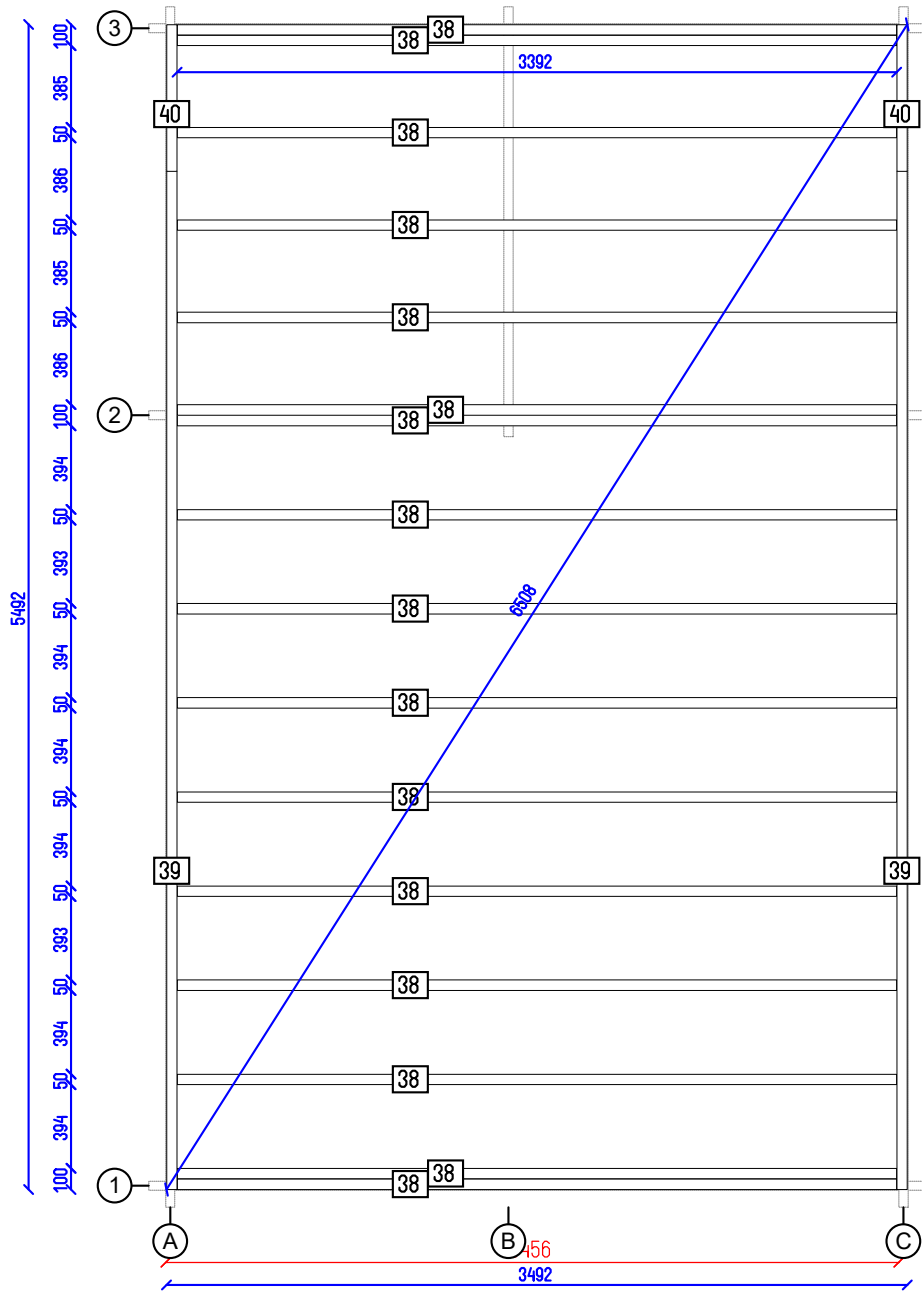

2502
2295

DETAILS

N	QTY
1	1
2	15
3	1
4	1
5	1
32	3

LIST OF ELEMENTS

- 1. Wall 68x44x3660
 - 2. Wall 135x44x3660
 - 3. Wall 135x44x3660
 - 4. Wall 135x44x3660
 - 5. Wall 69x44x1779
 - 32. Roof beam 190x70x4132
- Total 11.13 m²

LIST OF ELEMENTS

- 23. Wall 135x44x274
- 24. Wall 135x44x904
- 25. Wall 135x44x2028
- 26. Wall 135x44x2028
- 27. Wall 62x44x2028
- Total 3.17 m²

Matano 44

Wall B	Tikr. ---	Dare -	7	10
			SHEET	OF

2

3

DETAILS

N	QTY
28	1
29	1
30	14
31	14
9	1
12	1
13	1
5	1
32	3

LIST OF ELEMENTS

- 28. Wall 68x44x1798
 - 29. Wall 68x44x204
 - 30. Wall 135x44x1798
 - 31. Wall 135x44x204
 - 9. Wall 135x44x3660
 - 12. Wall 135x44x3660
 - 13. Wall 135x44x3660
 - 5. Wall 69x44x1779
 - 32. Roof beam 190x70x4132
- Total 7.88 m²

Matano 44

Wall 2

Tikr. ---

Dare -

8

10

SHEET OF

Matano 44