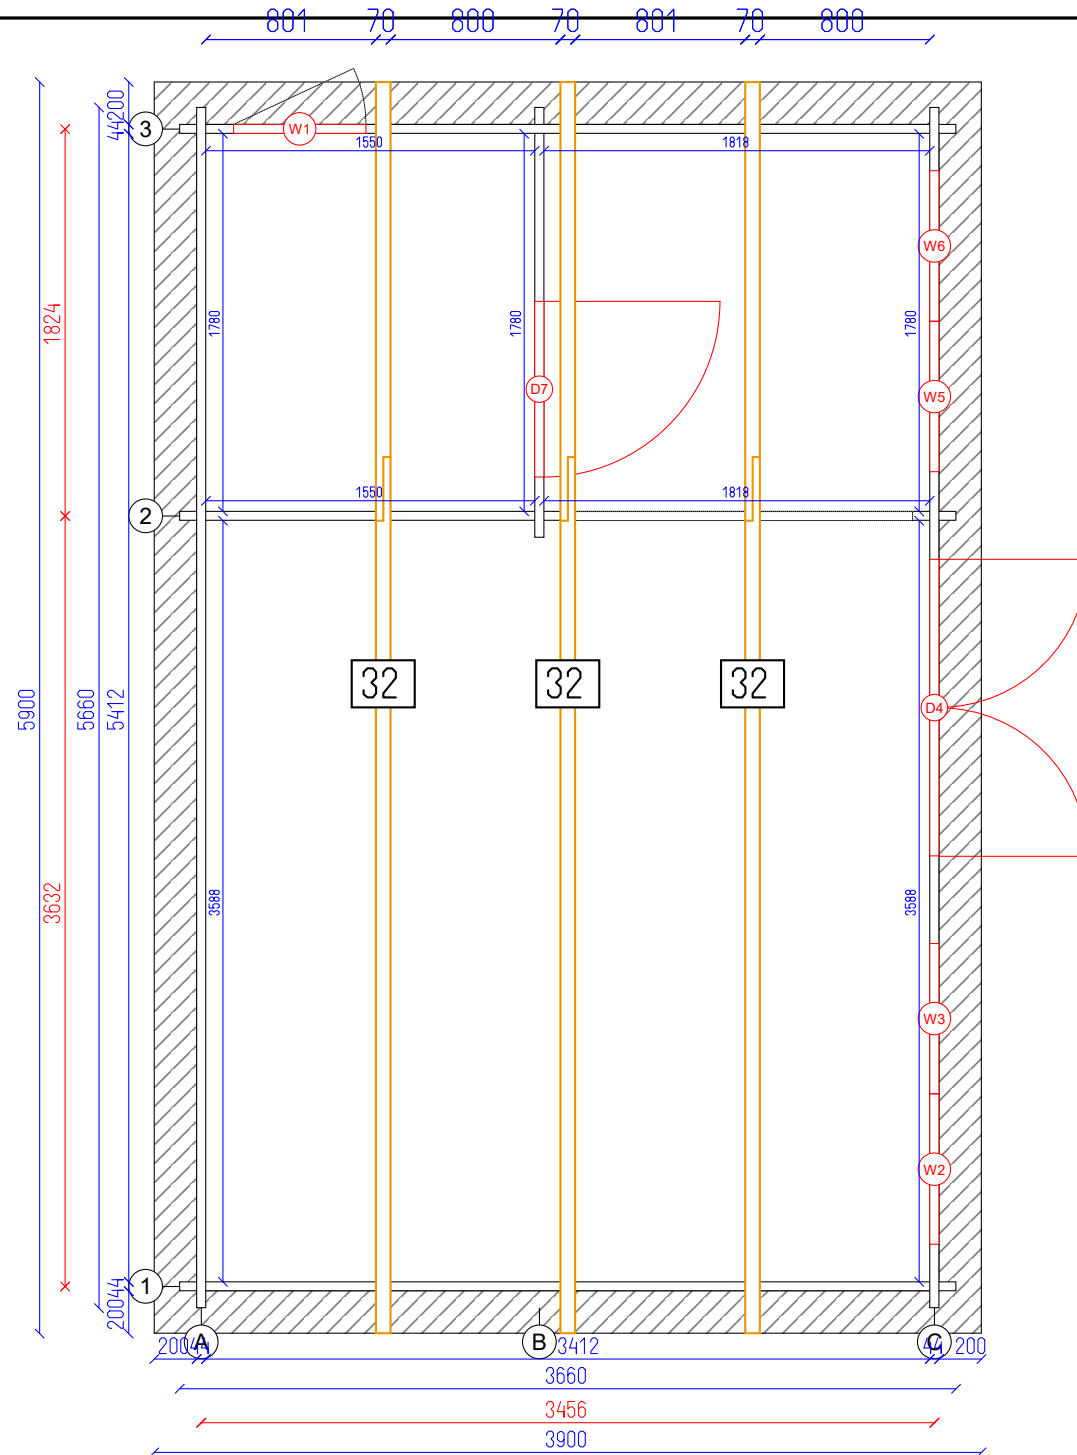

Matano 44

Rafter plan

Tikr.

Dare
-

10
SHEET

10
OF